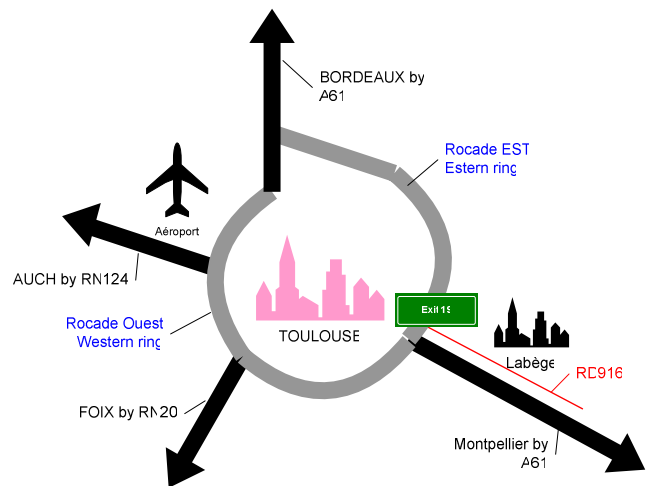

Depuis l'aéroport / la rocade Ouest (périphérique extérieur) :

Prendre la direction « Toulouse Centre – Montpellier », suivre Montpellier par périphérique extérieur (rocade ouest : A614, E80), prendre la **sortie 19** : « CARCASSONNE – RAMONVILLE – LABEGE ». Suivre la direction **Labège Innopole** en passant 3 ronds-points successifs et une fois dans la zone (D916), se référer au plan détaillé en page suivante en suivant l'itinéraire surligné en rouge.

Depuis Bordeaux / la rocade Est (périphérique intérieur) :

Prendre la sortie Labège Innopole **sortie 19-A** (attention dernière sortie avant péage !), au rond-point, prendre **Labège Innopole** et dans la zone (D916), se référer au plan détaillé en page suivante en suivant l'itinéraire surligné en rouge.

***

From the airport / from the western ring road:

Follow the direction "Toulouse Centre – Montpellier", then follow Montpellier par périphérique extérieur (i.e. the western ring road: A614, E80), take the **exit 19**: « CARCASSONNE – RAMONVILLE – LABEGE ». Follow **Labège Innopole**, you will find 3 successive roundabouts and once in this area (D916), please refer to the detailed map on the following page and the red itinerary.

From Bordeaux / from the eastern ring road :

Take the **exit 19-A**: LABEGE INNOPOLE (Be very careful as this is the last exit before the motorway toll!), at the roundabout follow **Labège Innopole** and once in this area (D916), please refer to the detailed map on the following page and the red itinerary.